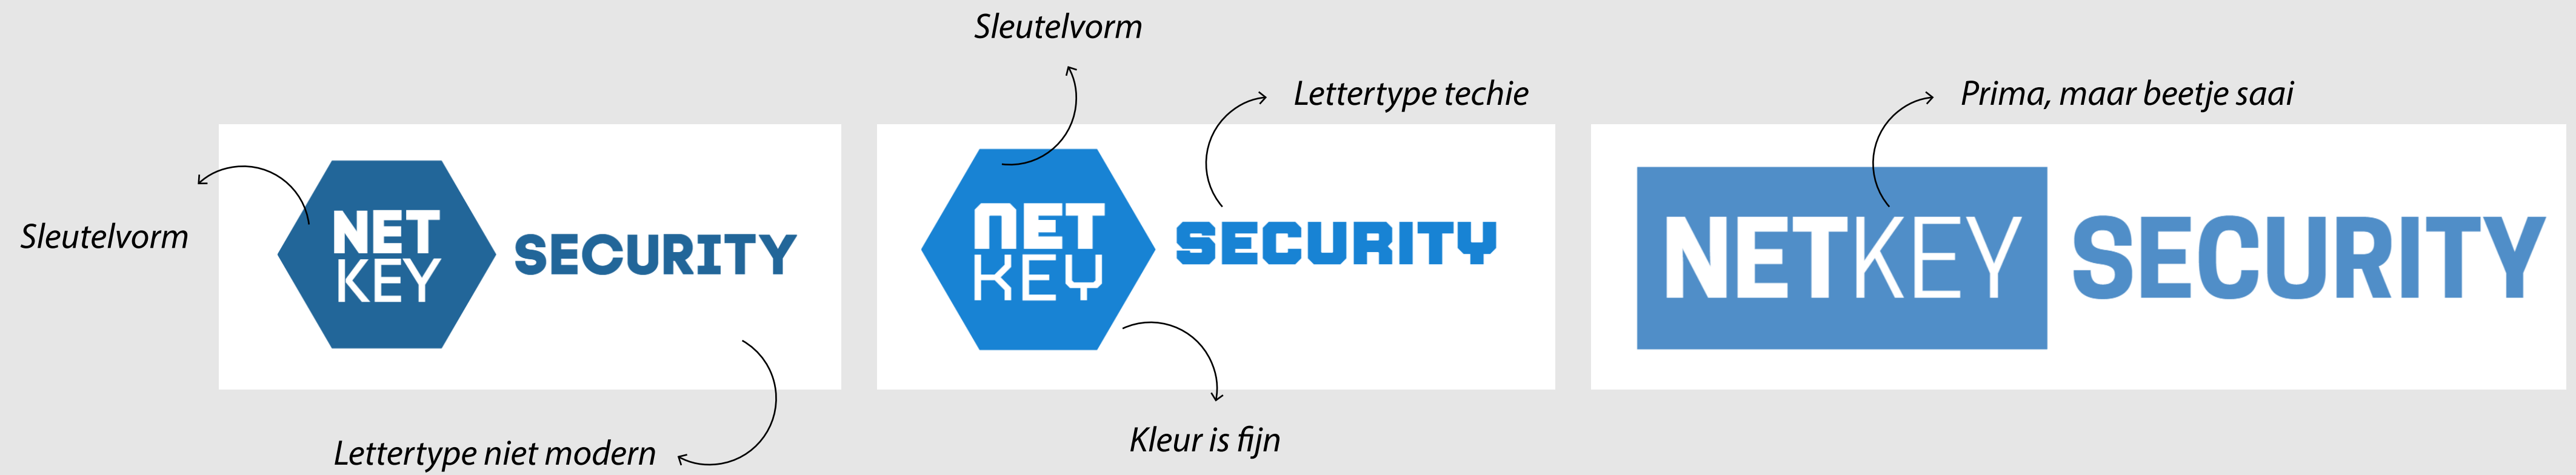

Aangeleverde schetsen

N.B. we willen de 'Sleutel' niet in de hele story doorvoeren. Wel een goede metafoor voor ons werk. Bijv. 'ook in de toekomst de sleutel tot jouw netwerkbeveiliging.'